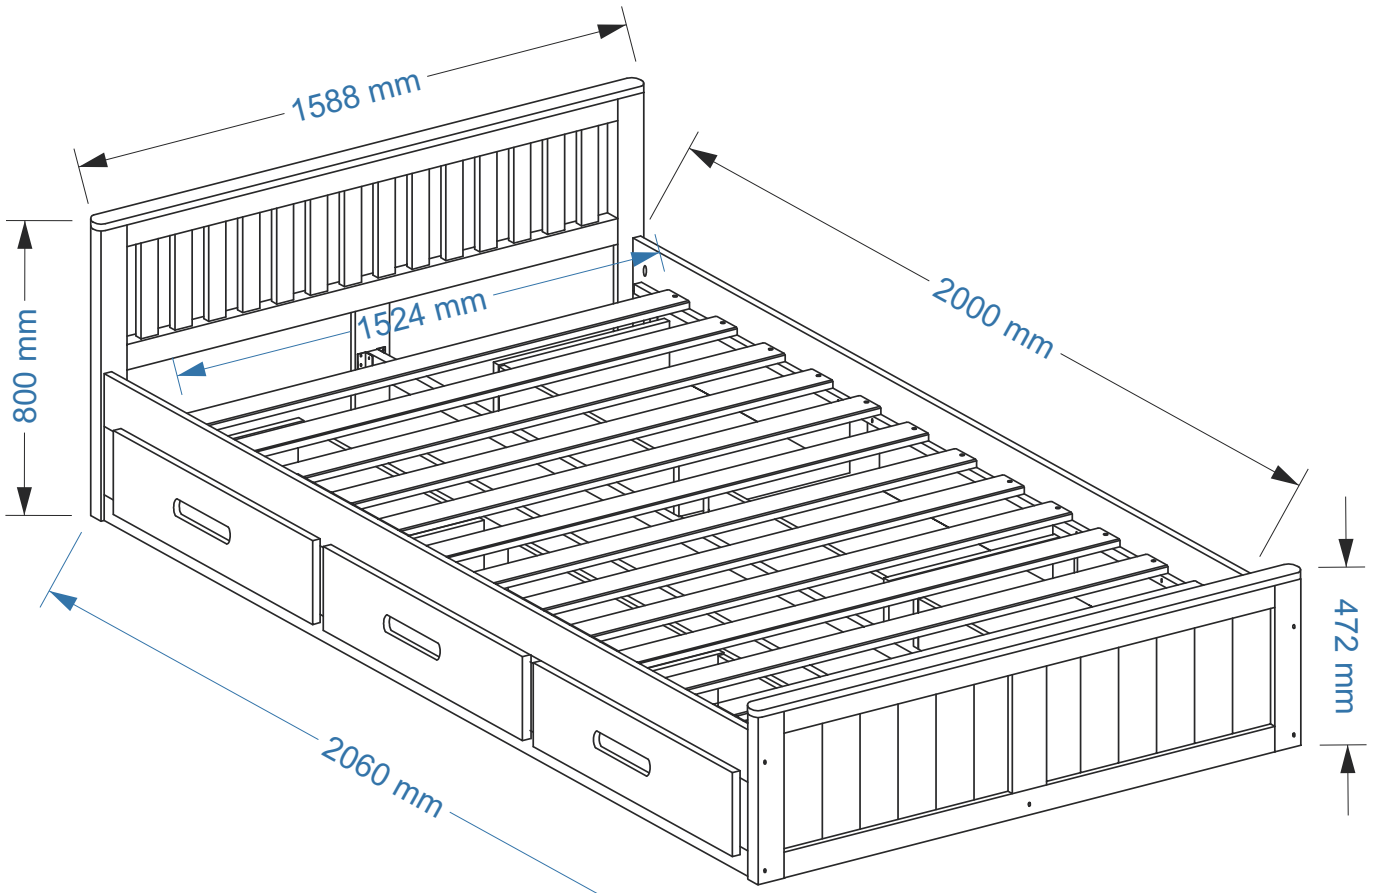

MISSION BED 5'0

6X