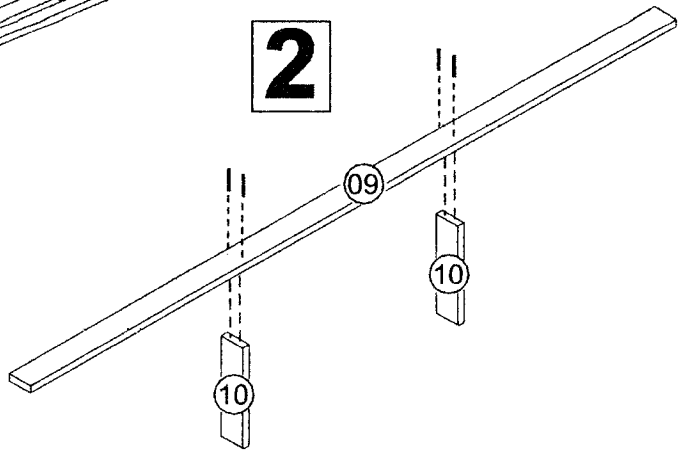

# 4FT6 SOMERSET

ITEM	DESCRIPTION	QTY
01	HEADBOARD	01
02	FOOTBOARD	01
03	RIGHT FOOT OF THE HEADBOARD	01
04	LEFT FOOT OF THE HEADBOARD	01
05	RIGHT FOOT OF THE FOOTBOARD	01
06	LEFT FOOT OF THE FOOTBOARD	01
07	HEAD/FOOTBOARD CAP	02
08	SIDE RAILS	02
09	CENTRAL SUPPORT	01
10	CENTRAL FOOT	02
11	SLATS	03
12	SLATS	09

A		08
B		08
C		01
D		04
E		35

F		08
G		02
H		04
I		04

J		12
K		02
L		08
M		08

1

2

3

4

5