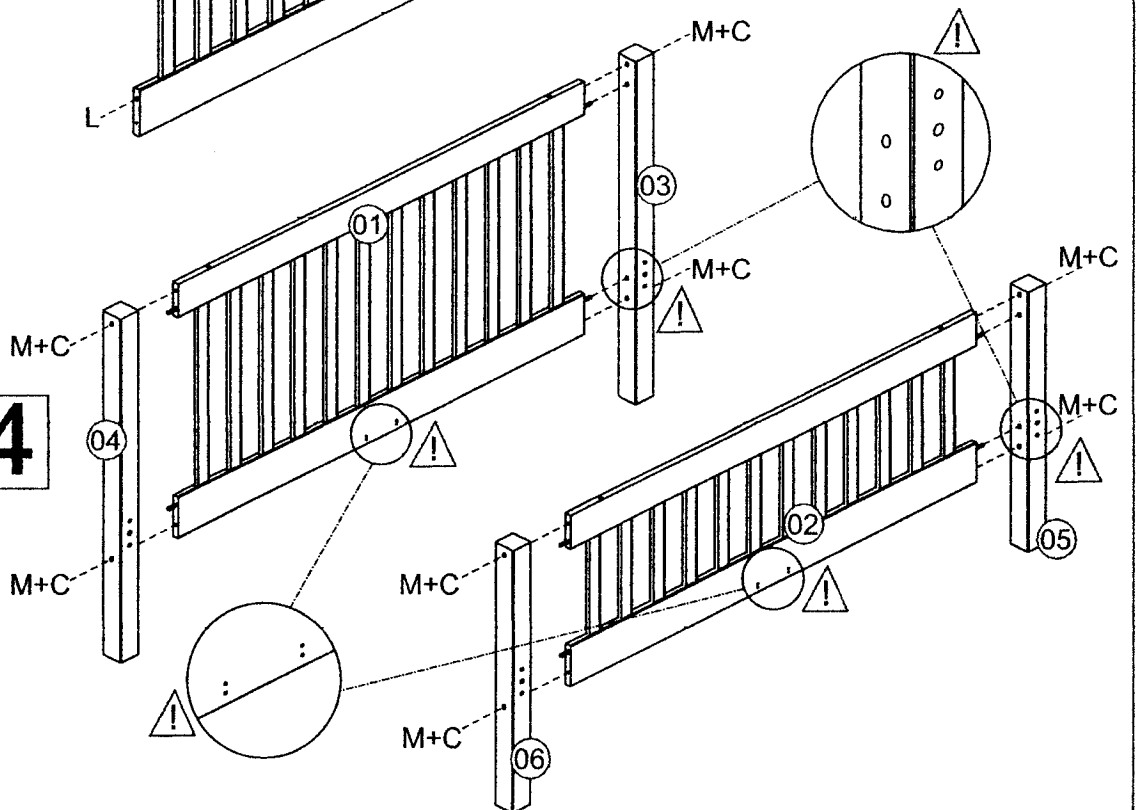

# 4FT6 SOMERSET

ITEM	DESCRIPTION	QTY
01	HEADBOARD	01
02	FOOTBOARD	01
03	RIGHT FOOT OF THE HEADBOARD	01
04	LEFT FOOT OF THE HEADBOARD	01
05	RIGHT FOOT OF THE FOOTBOARD	01
06	LEFT FOOT OF THE FOOTBOARD	01
07	HEAD/FOOTBOARD CAP	02
08	SIDE RAILS	02
09	CENTRAL SUPPORT	01
10	CENTRAL FOOT	02
11	SLATS	03
12	SLATS	09

A		08
B		08
C		01
D		04
E		35

F		08
G		02
H		04
I		04

J		12
K		02
L		08
M		08

1

2

3

4

5