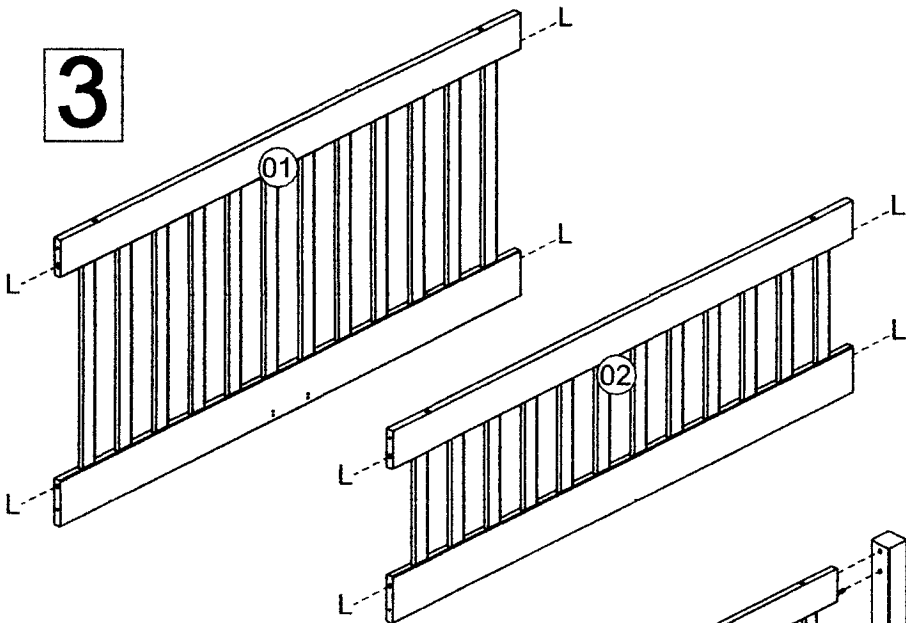

# 4FT6 SOMERSET

ITEM	DESCRIPTION	QTY
01	HEADBOARD	01
02	FOOTBOARD	01
03	RIGHT FOOT OF THE HEADBOARD	01
04	LEFT FOOT OF THE HEADBOARD	01
05	RIGHT FOOT OF THE FOOTBOARD	01
06	LEFT FOOT OF THE FOOTBOARD	01
07	HEAD/FOOTBOARD CAP	02
08	SIDE RAILS	02
09	CENTRAL SUPPORT	01
10	CENTRAL FOOT	02
11	SLATS	03
12	SLATS	09

A		08
B		08
C		01
D		04
E		35

F		08
G		02
H		04
I		04

J		12
K		02
L		08
M		08

1

2

3

4

5