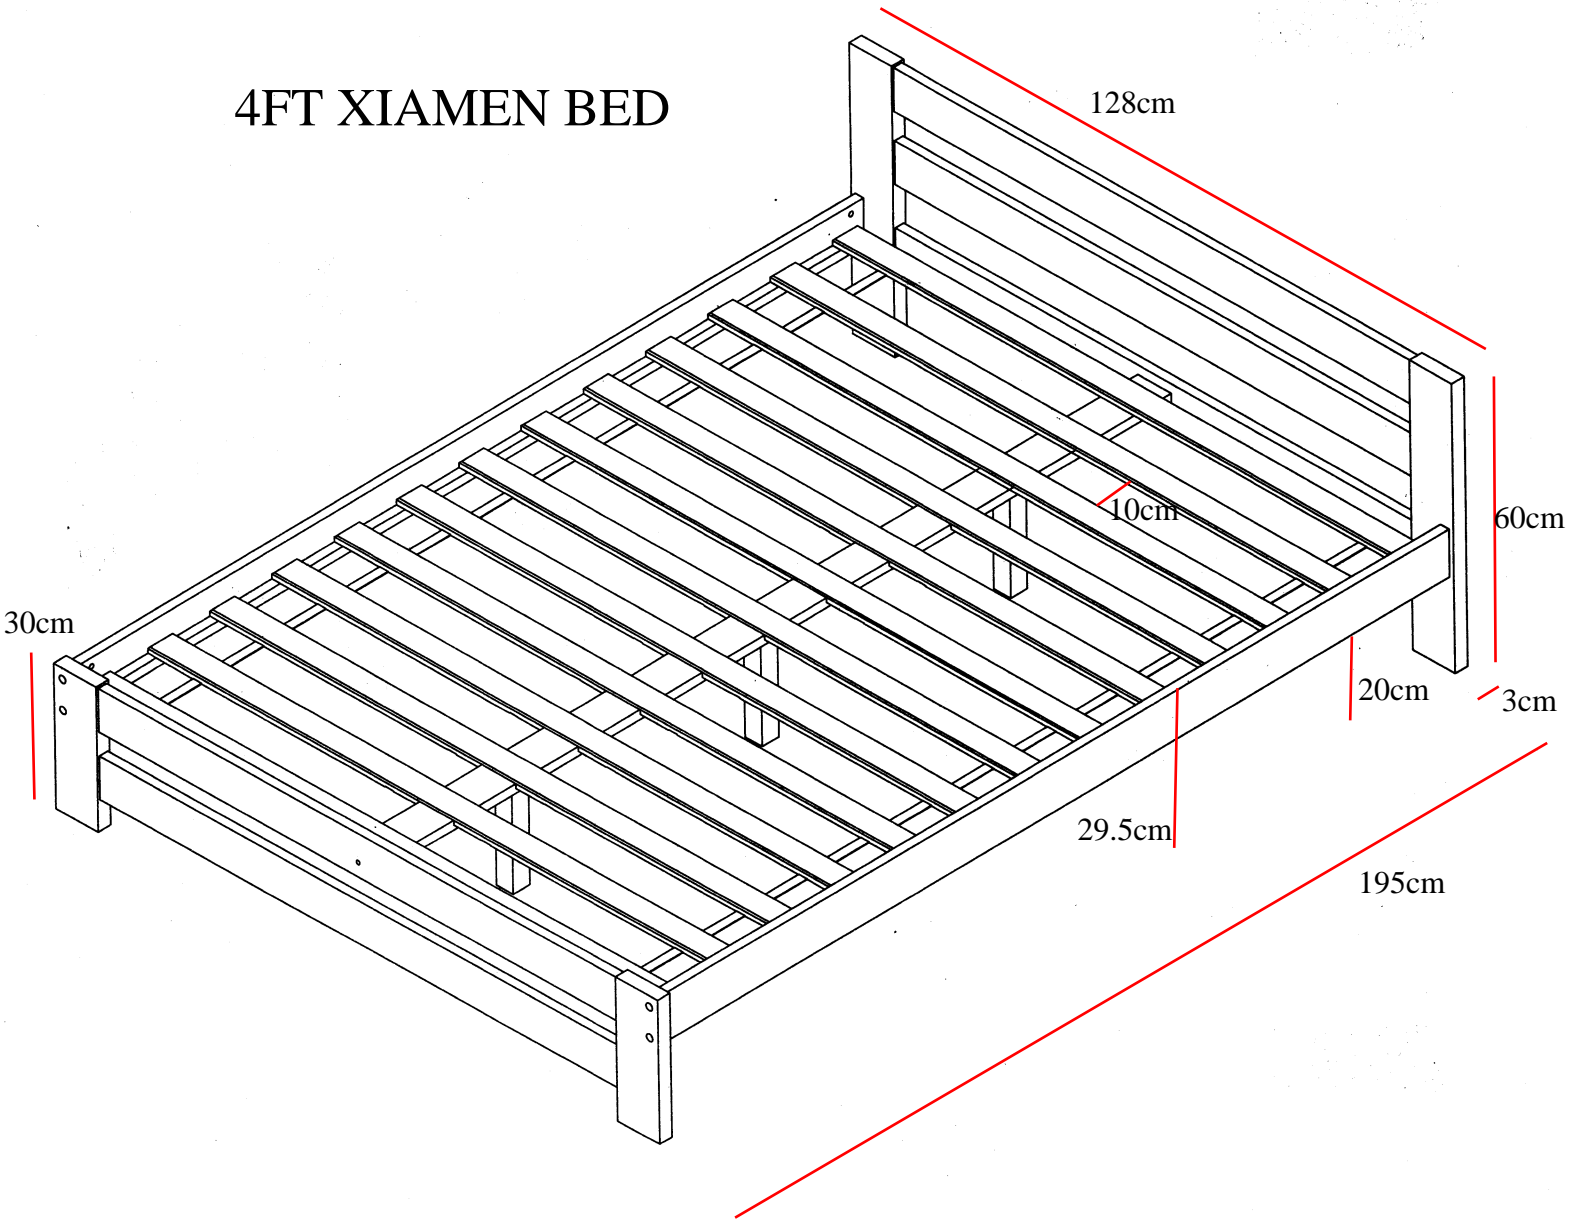

4FT XIAMEN BED

A		Φ8*30	28
B		M6*60	8
C		M6*70	8
D			8
E		Φ7*60	5

F		4*30	26
G		Φ15	8
H			1
J			1
K		Φ12	2

STEP:1

STEP:2

A		Φ8*30	28
---	---	-------	----

STEP:3

STEP:4