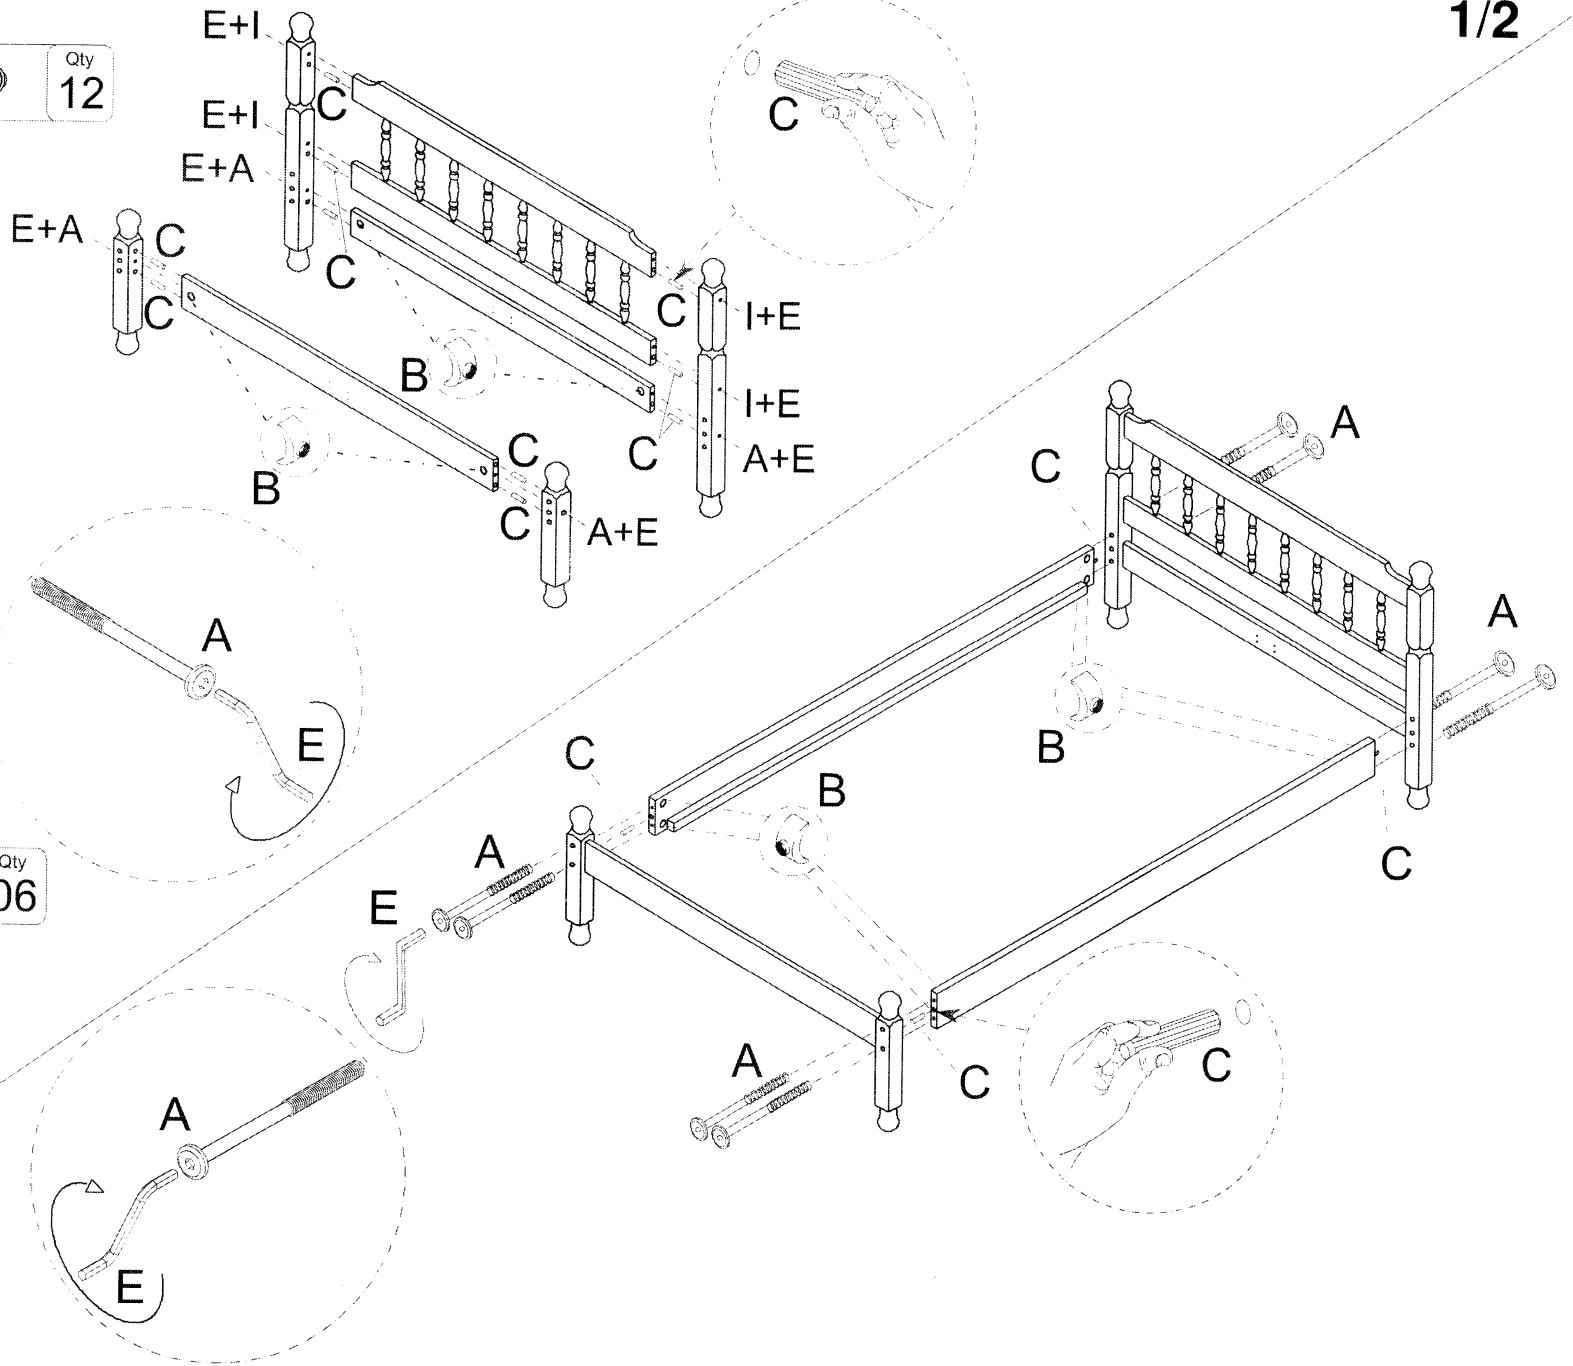

# HARDWARE

**A**  Qty **12**  
1/4" x 100 mm

**B**  Qty **12**  
1/4"

**C**  Qty **14**  
10 x 50 mm

**D**  Qty **24**  
4 x 35 mm

**E**  Qty **01**  
4 mm Hex Wrench

**F**  Qty **02**  
Spacer Block

**G**  Qty **12**  
3.5 x 16 mm

**H**  Qty **02**

**I**  Qty **06**  
7 x 90 mm

48cm

37cm

27cm

145cm

90cm

202cm